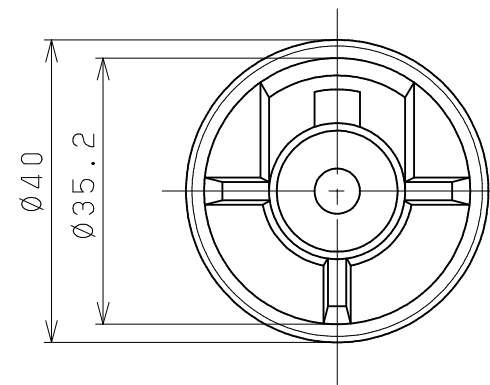

片番	訂正内容	日付	備考	押印	検印
△		..			
△		..			

品名	商品コード	品番	色調	備考
BAUHAUSセレクトシリーズ 35N自在ジョイント	040-1190	BD-36B	ブラウン	
	040-1191	BD-36G	ゴールド	
	040-1192	BD-36S	シルバー	

3	取付けねじ	4	キルド鋼	ユニクロメート+頭部本体と同色塗装	①丸皿タッピンねじ1種3×16	記 事	名称 BAUHAUSセレクトシリーズ 35N自在ジョイント	製 図 月 日	承 認	検 図	設 計	製 図
2	本体	1	ZDC2	注参照								
1	カップ	2	ZDC2	注参照								
品番	名 称	数量	材 質	表 面 処 理	備 考		尺 度	1 / 1 /	マツロク株式会社 MAZROC CO., LTD.			