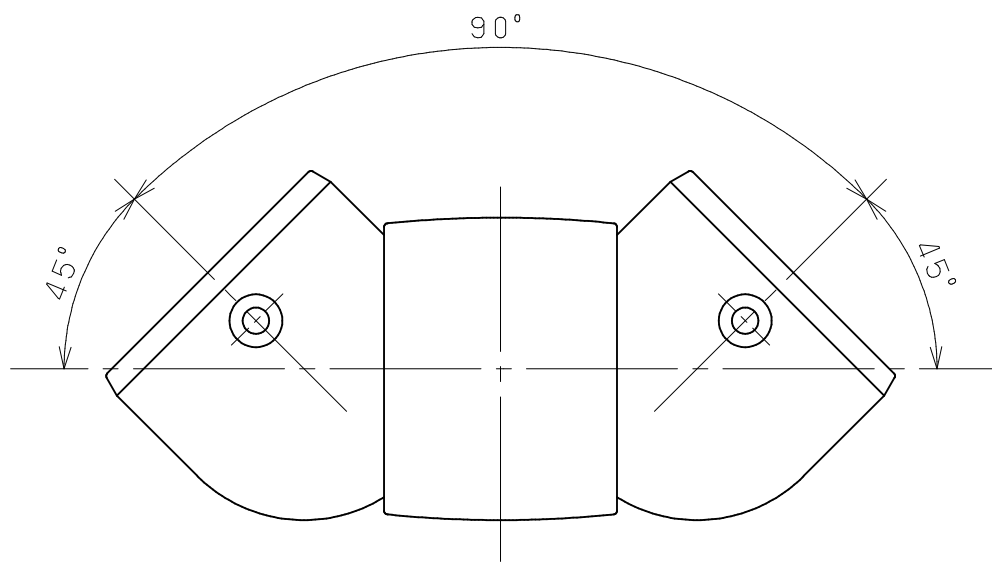

片番	訂正内容	日付	備考	押印	検印
△		..			
△		..			

品名	商品コード	品番	色調	備考
BAUHAUSセレクトシリーズ 35N自在ジョイント	040-1190	BD-36B	ブラウン	
	040-1191	BD-36G	ゴールド	
	040-1192	BD-36S	シルバー	

3	取付けねじ	4	キルド鋼	ユニクロメート+頭部本体と同色塗装	①丸皿タッピンねじ1種3×16	記 事	名称 BAUHAUSセレクトシリーズ 35N自在ジョイント	製 図 月 日	承 認	検 図	設 計	製 図
2	本体	1	ZDC2	注参照								
1	カップ	2	ZDC2	注参照								
品番	名 称	数量	材 質	表 面 処 理	備 考		尺 度	1 / 1 /	マツロク株式会社 MAZROC CO., LTD.			