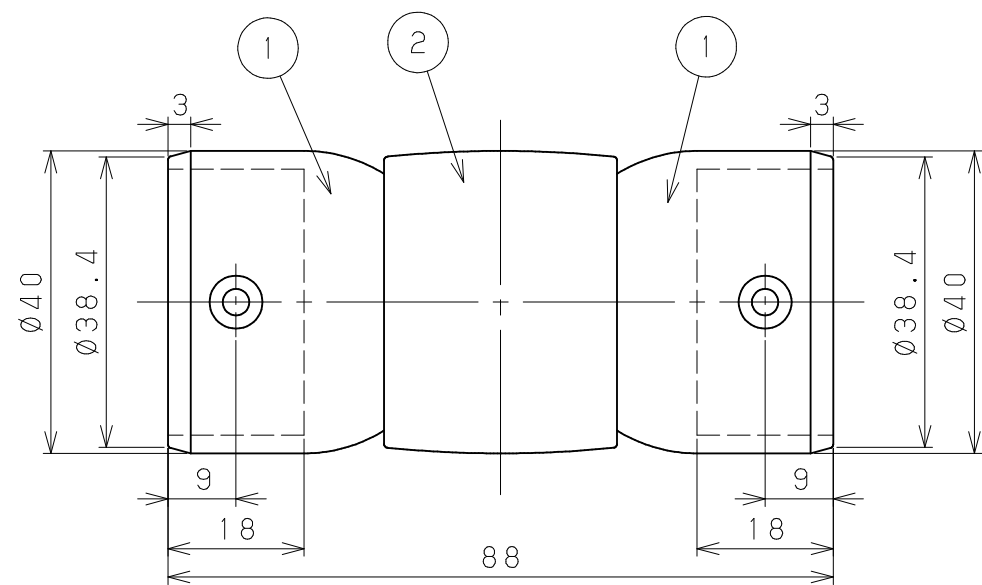

片番	訂正内容	日付	備考	押印	検印
△		..			
△		..			

品名	商品コード	品番	色調	備考
BAUHAUSセレクトシリーズ 35N自在ジョイント	040-1190	BD-36B	ブラウン	
	040-1191	BD-36G	ゴールド	
	040-1192	BD-36S	シルバー	

3	取付けねじ	4	キルド鋼	ユニクロメート+頭部本体と同色塗装	①丸皿タッピンねじ1種3×16	記 事	名称 BAUHAUSセレクトシリーズ 35N自在ジョイント	製 図 月 日	承 認	検 図	設 計	製 図
2	本体	1	ZDC2	注参照								
1	カップ	2	ZDC2	注参照								
品番	名 称	数量	材 質	表 面 処 理	備 考		尺 度	1 / 1 /	マツロク株式会社 MAZROC CO., LTD.			